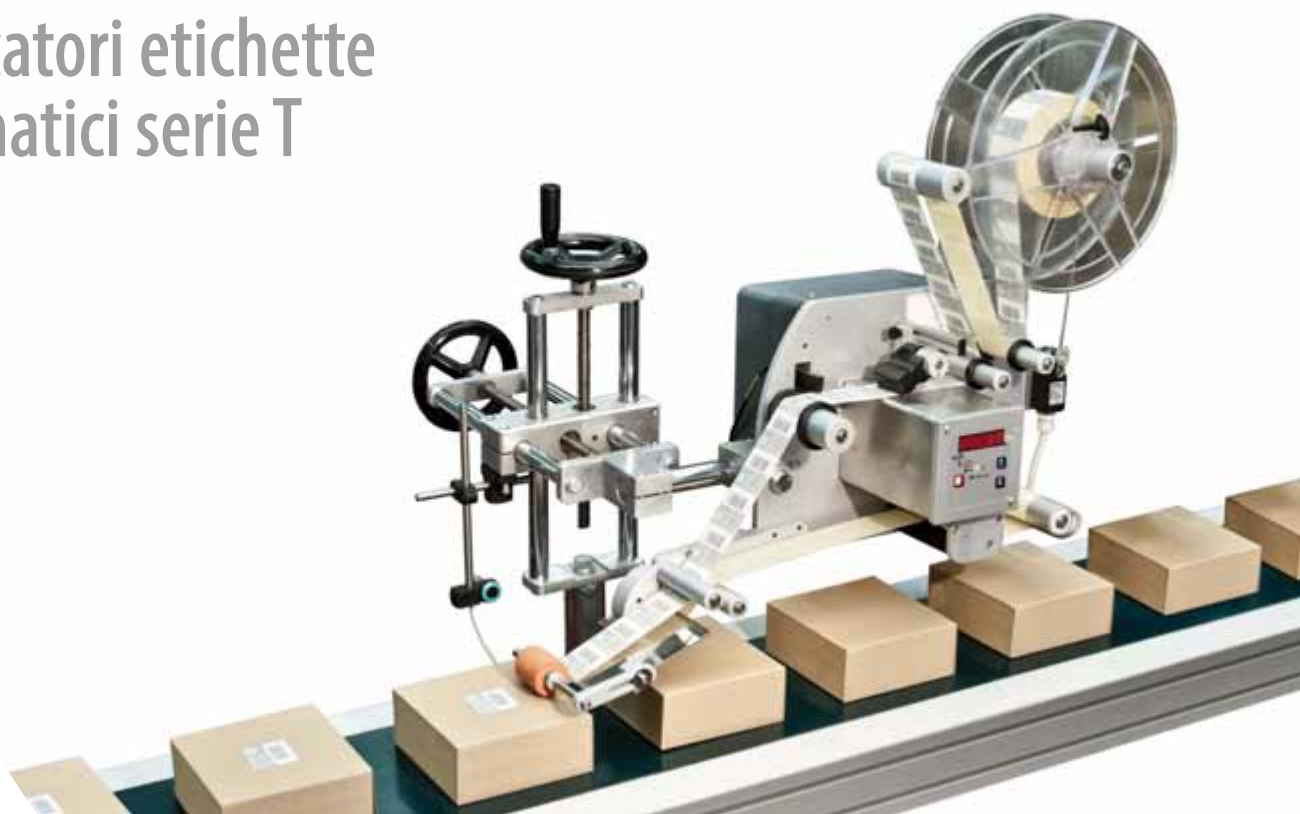

ETICODE SERIE T

Applicatori etichette
automatici serie T

APPLICATORI SERIE T

Gli applicatori della SERIE T sono studiati specificatamente per l'etichettatura di qualsiasi tipo di imballo od oggetto in movimento.

Affidabili e versatili, rappresentano la soluzione ideale per soddisfare le più svariate esigenze di etichettatura di fine linea.

Grazie alle dimensioni compatte si integrano facilmente su impianti e linee di produzione di qualsiasi genere.

Gli applicatori della SERIE T consentono l'applicazione di etichette **pre-stampate** con larghezza fino a 250 mm alla velocità massima di 30 metri al minuto.

APPLICAZIONE SUPERIORE DESTRA

APPLICAZIONE SUPERIORE SINISTRA

DIREZIONE DI
MARCIA PRODOTTO

CARATTERISTICHE TECNICHE

Velocità di applicazione: regolabile da minimo 3 a massimo 30 metri al minuto

Motorizzazione: mediante motore passo-passo

Fotocellula di rilevamento oggetto da trattare