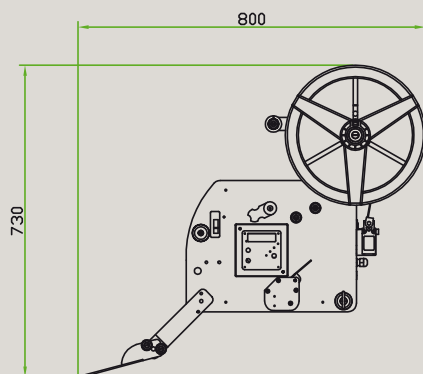

Gli applicatori della SERIE T consentono l'applicazione di etichette **pre-stampate** con larghezza fino a 250 mm alla velocità massima di 30 metri al minuto.

APPLICAZIONE SUPERIORE DESTRA

APPLICAZIONE SUPERIORE SINISTRA

APPLICAZIONE LATERALE SINISTRA

APPLICAZIONE LATERALE SINISTRA

PIASTRELLE

FLACONI DI PLASTICA

BLISTER UOVA

ROTOLE DI CARTA

Piedistallo a pavimento

Piedistallo a pavimento con volantini di regolazione

PANNELLO DI CONTROLLO

Esempi di applicazione

Accessori opzionali

PANNELLO DI CONTROLLO

DIMENSIONI

VERSIONE SINISTRA

DIREZIONE DI
MARCIA PRODOTTO

VERSIONE DESTRA

DIREZIONE DI
MARCIA PRODOTTO

CARATTERISTICHE TECNICHE

Velocità di applicazione: regolabile da minimo 3 a massimo 30 metri al minuto

Motorizzazione: mediante motore passo-passo

Fotocellula di rilevamento oggetto da trattare