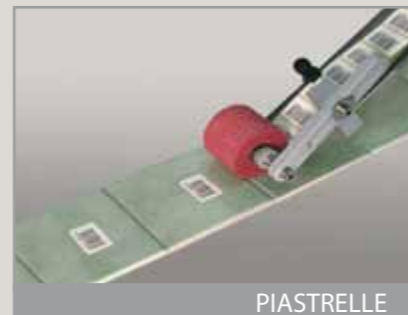

ETICODE SERIE T

Applicatori etichette
automatici serie T

APPLICATORI SERIE T

Gli applicatori della SERIE T sono studiati specificatamente per l'etichettatura di qualsiasi tipo di imballo od oggetto in movimento.

Affidabili e versatili, rappresentano la soluzione ideale per soddisfare le più svariate esigenze di etichettatura di fine linea.

Grazie alle dimensioni compatte si integrano facilmente su impianti e linee di produzione di qualsiasi genere.

Gli applicatori della SERIE T consentono l'applicazione di etichette **pre-stampate** con larghezza fino a 250 mm alla velocità massima di 30 metri al minuto.

APPLICAZIONE SUPERIORE DESTRA

APPLICAZIONE SUPERIORE SINISTRA

APPLICAZIONE LATERALE SINISTRA

APPLICAZIONE LATERALE SINISTRA

PIASTRELLE

FLACONI DI PLASTICA

BLISTER UOVA

ROTOLE DI CARTA

Piedistallo a pavimento

Piedistallo a pavimento con volantini di regolazione