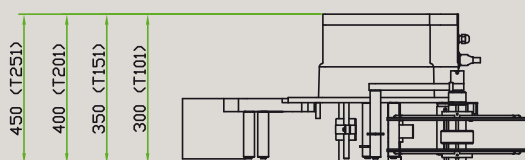

Gli applicatori della SERIE T consentono l'applicazione di etichette **pre-stampate** con larghezza fino a 250 mm alla velocità massima di 30 metri al minuto.

APPLICAZIONE SUPERIORE DESTRA

APPLICAZIONE SUPERIORE SINISTRA

PANNELLO DI CONTROLLO

Esempi di applicazione

Accessori opzionali

PANNELLO DI CONTROLLO

DIMENSIONI

VERSIONE SINISTRA

DIREZIONE DI
MARCIA PRODOTTO

VERSIONE DESTRA

DIREZIONE DI
MARCIA PRODOTTO

CARATTERISTICHE TECNICHE

Velocità di applicazione: regolabile da minimo 3 a massimo 30 metri al minuto

Motorizzazione: mediante motore passo-passo

Fotocellula di rilevamento oggetto da trattare