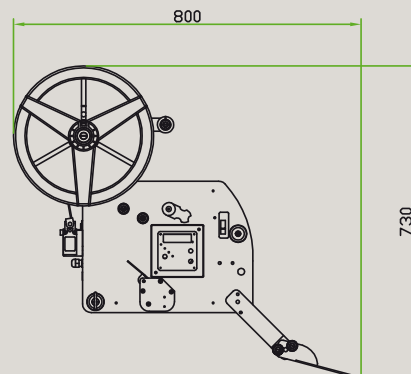

Gli applicatori della SERIE T consentono l'applicazione di etichette **pre-stampate** con larghezza fino a 250 mm alla velocità massima di 30 metri al minuto.

APPLICAZIONE SUPERIORE DESTRA

APPLICAZIONE SUPERIORE SINISTRA

APPLICAZIONE LATERALE SINISTRA

APPLICAZIONE LATERALE SINISTRA

PIASTRELLE

FLACONI DI PLASTICA

BLISTER UOVA

ROTOLE DI CARTA

Piedistallo a pavimento

Piedistallo a pavimento con volantini di regolazione

PANNELLO DI CONTROLLO

Esempi di applicazione

Accessori opzionali

PANNELLO DI CONTROLLO

DIMENSIONI

VERSIONE SINISTRA

DIREZIONE DI
MARCIA PRODOTTO

VERSIONE DESTRA

DIREZIONE DI
MARCIA PRODOTTO

CARATTERISTICHE TECNICHE

Velocità di applicazione: regolabile da minimo 3 a massimo 30 metri al minuto

Motorizzazione: mediante motore passo-passo

Fotocellula di rilevamento oggetto da trattare