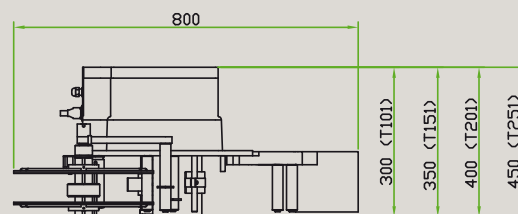

Gli applicatori della SERIE T consentono l'applicazione di etichette **pre-stampate** con larghezza fino a 250 mm alla velocità massima di 30 metri al minuto.

APPLICAZIONE SUPERIORE DESTRA

APPLICAZIONE SUPERIORE SINISTRA

PANNELLO DI CONTROLLO

Esempi di applicazione

Accessori opzionali

PANNELLO DI CONTROLLO

DIMENSIONI

VERSIONE SINISTRA

DIREZIONE DI
MARCIA PRODOTTO

VERSIONE DESTRA

DIREZIONE DI
MARCIA PRODOTTO

CARATTERISTICHE TECNICHE

Velocità di applicazione: regolabile da minimo 3 a massimo 30 metri al minuto

Motorizzazione: mediante motore passo-passo

Fotocellula di rilevamento oggetto da trattare