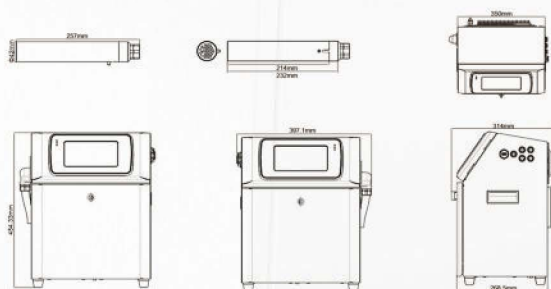

### DIRECCIÓN DE LA IMPRESIÓN

360°

### DIMENSIONES

<b>34</b> Puntos	<b>50/60</b> or 40 Micrones	<b>5</b> Lineas	<b>450</b> m/min	<b>30mm</b> Distancia de impresión	<b>1000+</b> Mensajes	<b>7 inch</b> Pantalla táctil	<b>LT-Touch</b> Operation
<b>Nuevo</b> editor	<b>Multiples</b> Idiomas	<b>Sumideros</b> para tinta	<b>Ajuste de</b> viscosidad	<b>Diseño</b> modular	<b>Cartucho</b> inteligente	<b>Limpeza</b> automática	<b>IP65</b> Nivel de protección
<b>usb</b> Interfaz	<b>RS-485</b> Interfaz	<b>Ethernet</b> Interfaz	<b>Ratón</b>	<b>Copia de</b> seguridad	<b>Ayuda</b> incorporada	<b>Sistema de</b> información	<b>Sistema de</b> control